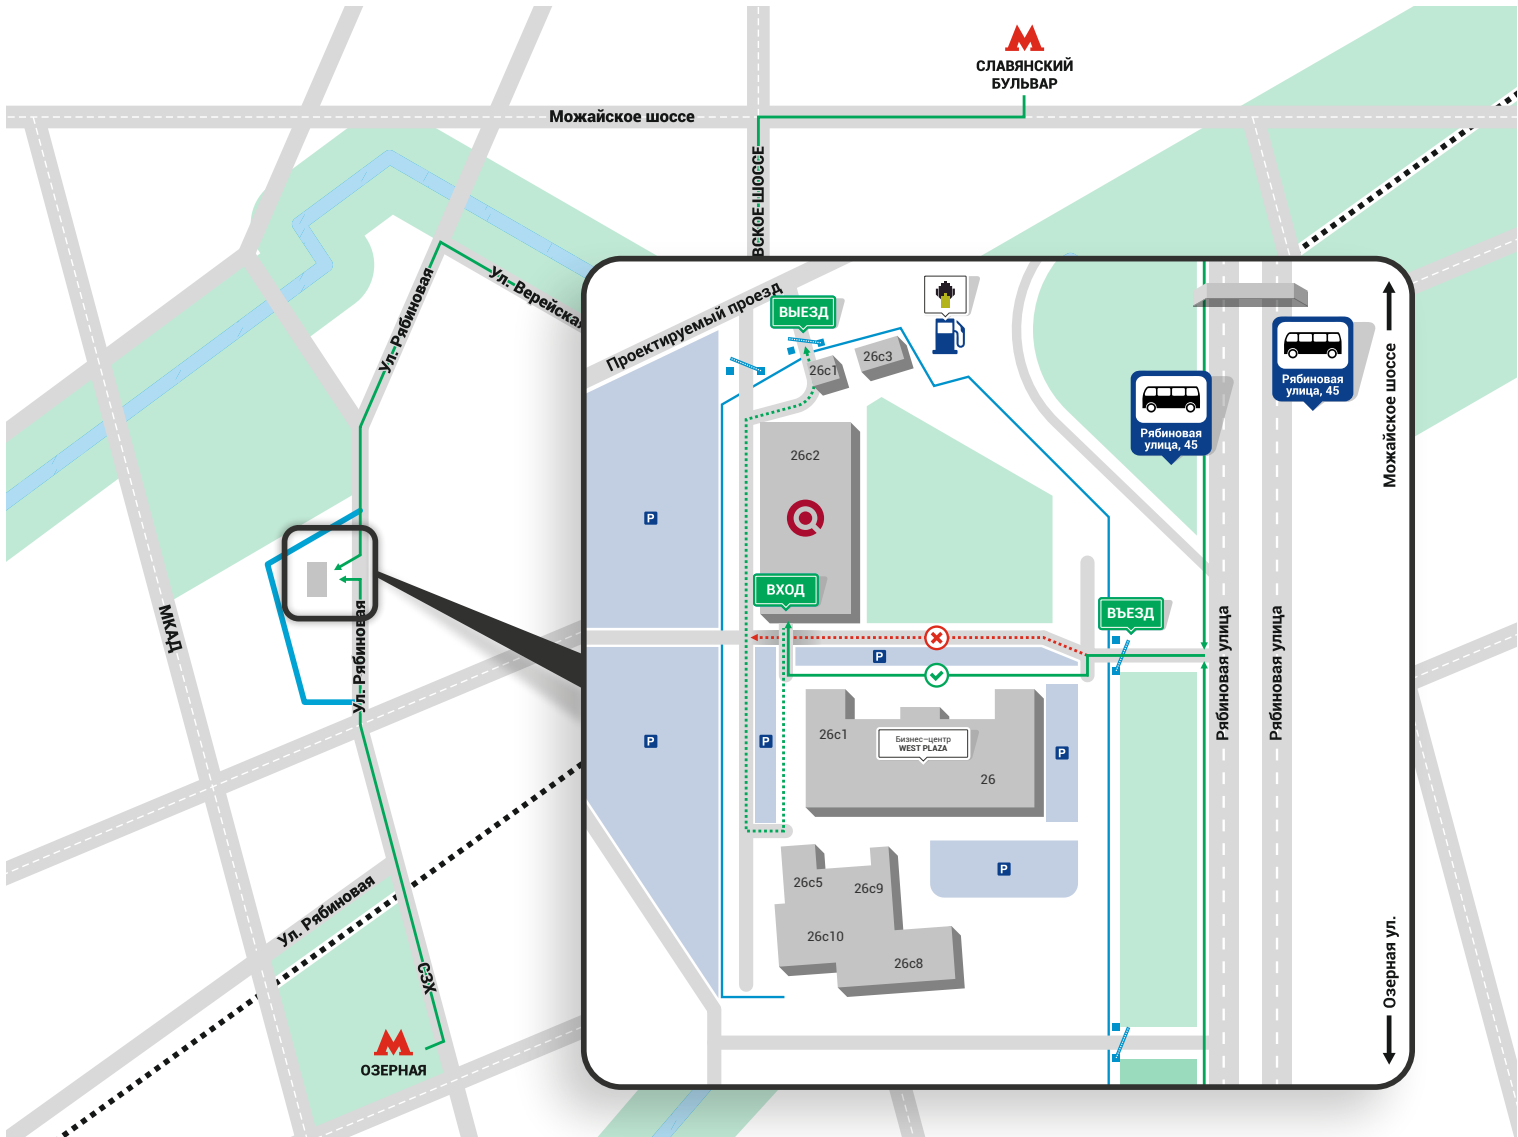

Адрес: Рябиновая 26, стр.2, этаж 7 (БЦ West Plaza)
 Телефон: +7 (495) 797 33 11

На территории Бизнес-центра действует пропускная система.
 Оформить пропуск Вы можете через сотрудника компании, организовавшего встречу.
 При себе иметь паспорт.

СХЕМА ПРОЕЗДА:

-  **СЛАВЯНСКИЙ БУЛЬВАР**
 (последний вагон из центра, в сторону Кутузовского пр-та)
- Автобус **221** (примерное время в пути 35 мин.)
-  Остановка **«Рябиновая улица, 45»**
- **БЦ WEST PLAZA**

-  **ОЗЕРНАЯ**
 (последний вагон из центра, из вестибюля налево к остановке)
- Автобусы **610 221** (примерное время в пути 15 мин.)
-  Остановка **«Рябиновая улица, 45»**
- **БЦ WEST PLAZA**

Мы работаем с 9:00 до 18:00