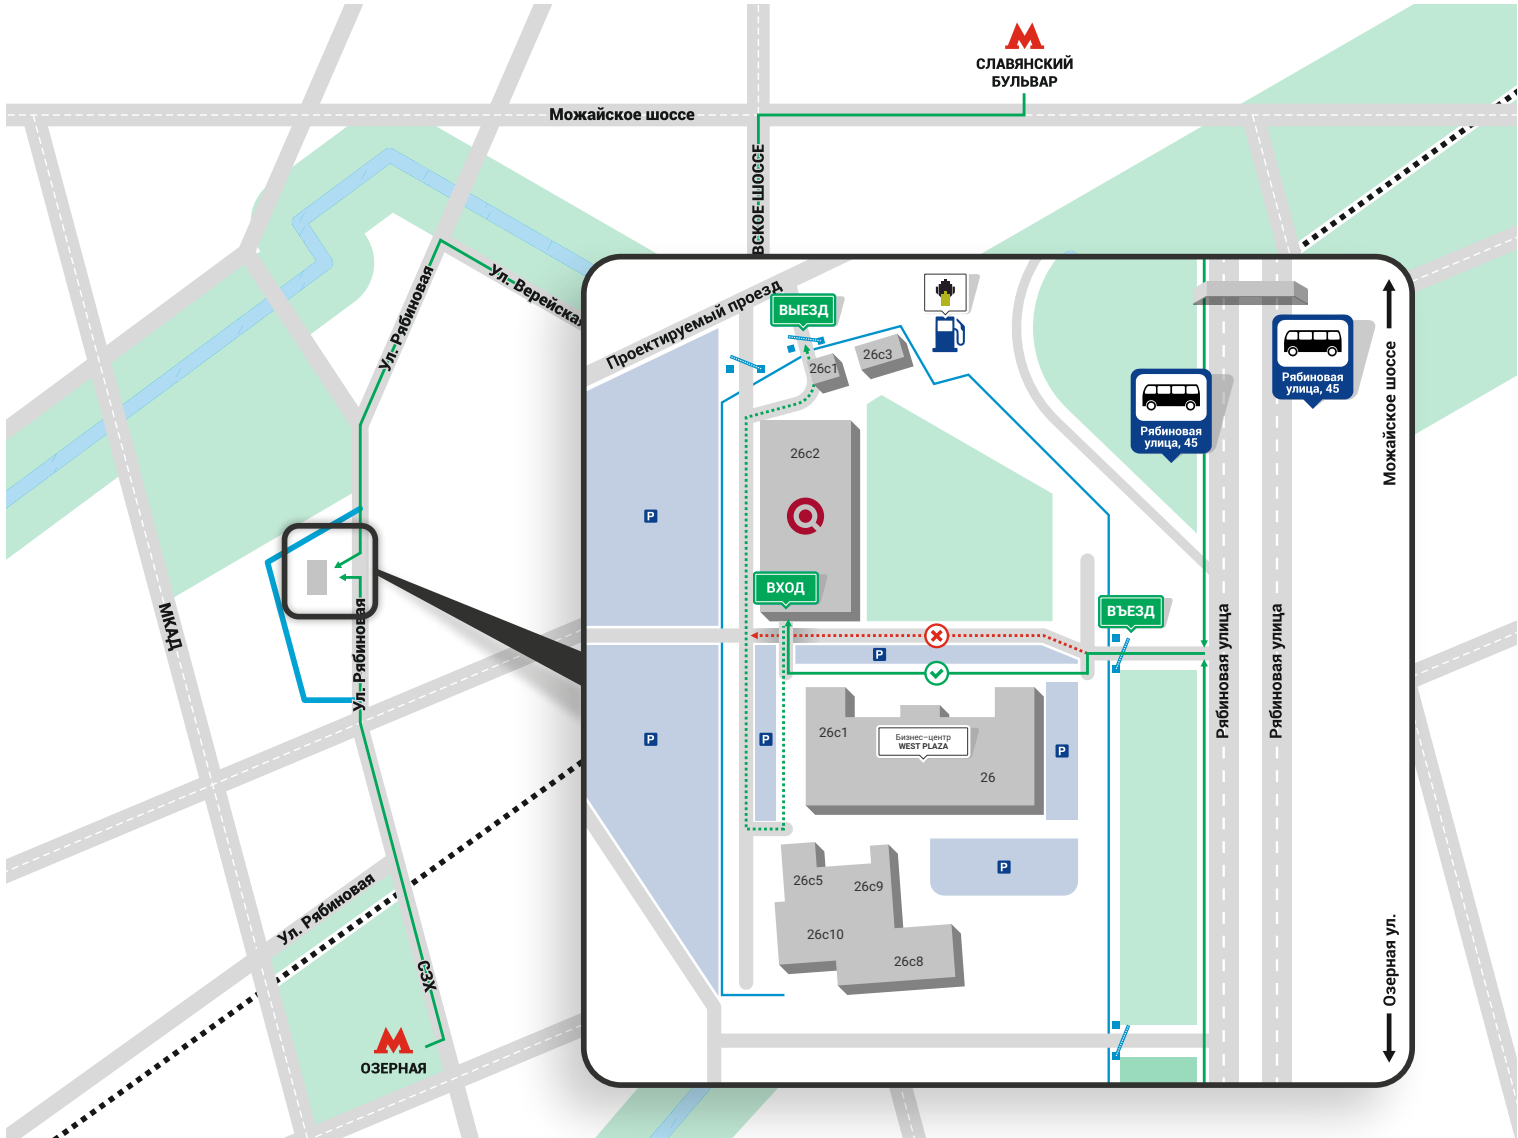

Адрес: Рябиновая 26, стр.2, этаж 7 (БЦ West Plaza)
Телефон: +7 (495) 797 33 11

На территории Бизнес-центра действует пропускная система.
Оформить пропуск Вы можете через сотрудника компании, организовавшего встречу.
При себе иметь паспорт.

СХЕМА ПРОЕЗДА:

-  **СЛАВЯНСКИЙ БУЛЬВАР**
(последний вагон из центра, в сторону Кутузовского пр-та)
- Автобус **622** (примерное время в пути 35 мин.)
-  Остановка **«Рябиновая улица, 45»**
- **БЦ WEST PLAZA**

-  **ОЗЕРНАЯ**
(последний вагон из центра, из вестибюля налево к остановке)
- Автобусы **610 622** (примерное время в пути 15 мин.)
-  Остановка **«Рябиновая улица, 45»**
- **БЦ WEST PLAZA**

Мы работаем с 9:00 до 18:00