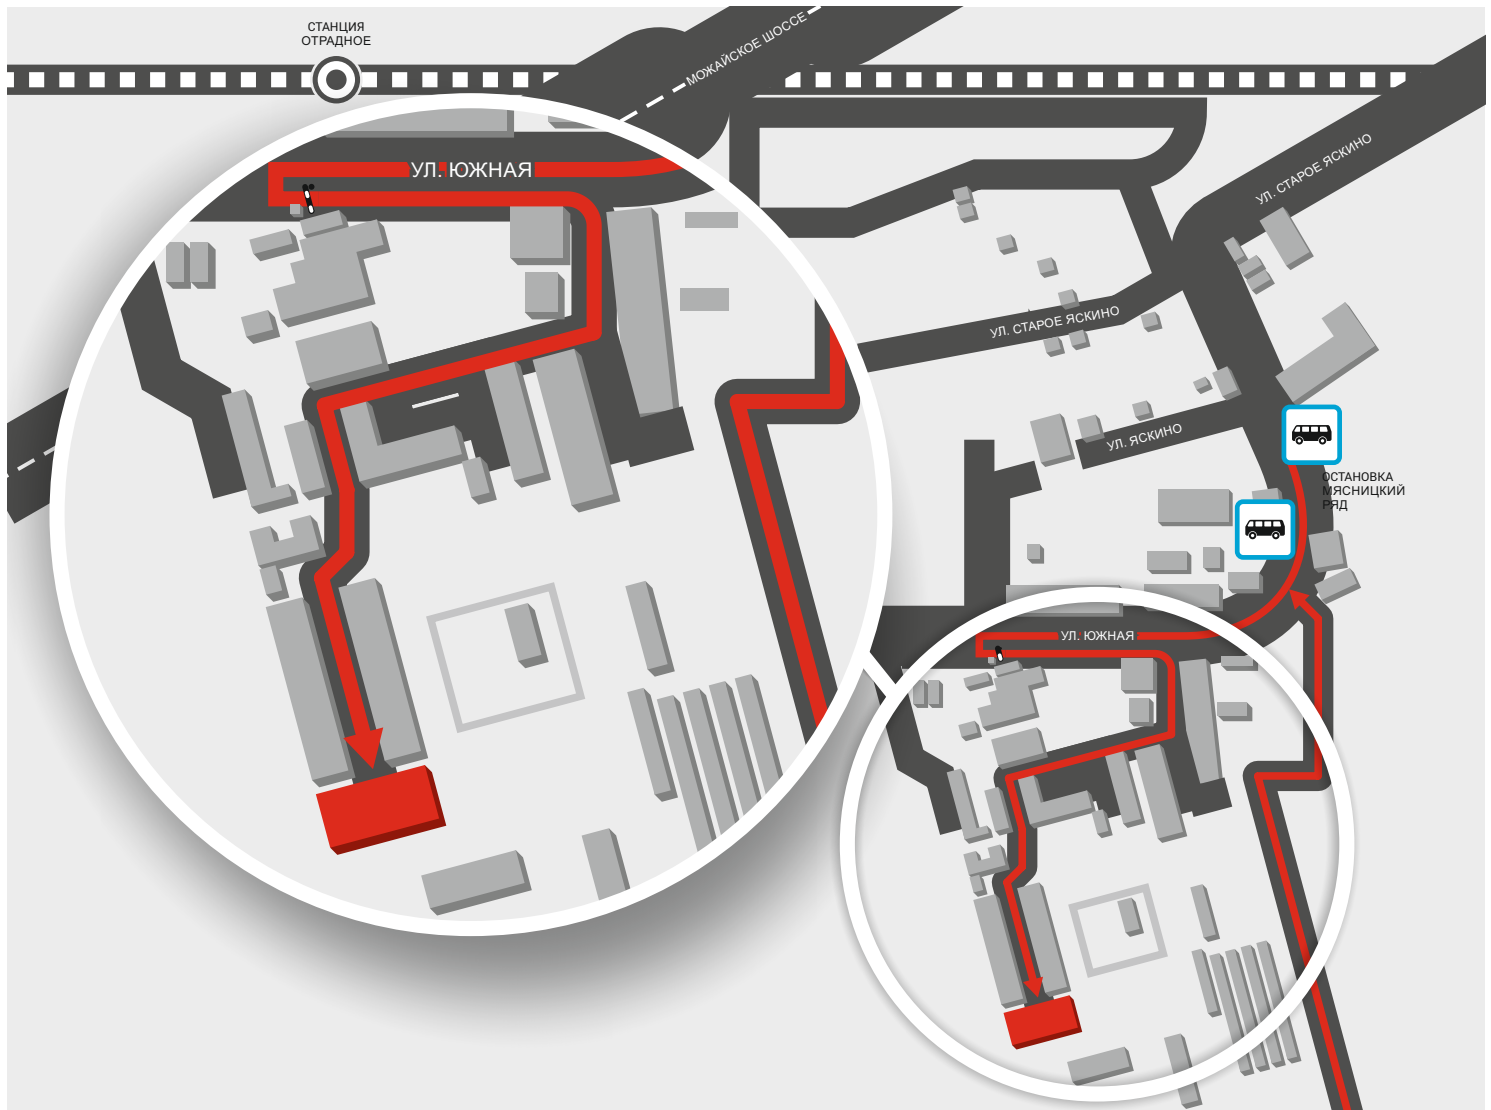

Адрес: Московская область, г. Одинцово, ул. Южная, д. 8, стр. 18
Телефон: +7 (495) 797 33 11, доб. 343

На территории склада действует пропускная система.
Оформить пропуск Вы можете через сотрудника компании, организовавшего встречу.
При себе иметь паспорт.

СХЕМА ПРОЕЗДА:

- **Маршрут для автомобилей любой массы:**

Выехать на Минское шоссе (М-1) и двигаться 11 км. На 4 светофоре повернуть направо, на улицу Железнодорожная. Доехать до пересечения с Можайским шоссе, далее повернуть направо. Проехать в сторону Москвы 500 метров и перед эстакадой повернуть направо на улицу Южная. Проехать 900 метров, справа по ходу движения находится проходная (въезд со шлагбаумом). Охране сообщить название компании, в которую следуете (склад компании QTECH).

- **Маршрут для автомобилей массой до 3 тонн:**

Выехать на Минское шоссе (М-1) и двигаться 4 км. Затем повернуть направо в г. Одинцово (Можайское шоссе). Проехать весь город по главной дороге и на выезде из города после эстакады повернуть направо. Проехать под эстакадой и на подъеме повернуть на улицу Южная. Проехать по улице 900 метров. Справа по ходу движения будет проходная (въезд со шлагбаумом). Либо выехать на Минское шоссе (М-1) и двигаться 7 км. Затем повернуть направо на улицу Восточная. Проехать весь город по главной дороге приблизительно 4 км. Слева по ходу движения будет проходная (въезд со шлагбаумом). Охране сообщить название компании, в которую следуете (склад компании QTECH).